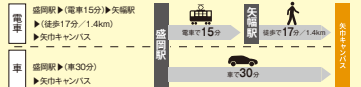

ステージイベント

ガンライザーが
やってくる!

①10:30~ ②14:30~

- パフォーマンスショー 10:00~
- 健康O×クイズ 11:30~
- もちまき大会 12:00~
- 人生漫談 ~笑う力は生きる力~
日本笑い学会 秋田県人会長 人星亨喜楽 12:30~
- さんさ踊り 13:30~
- パトントワリングショー 14:00~
- 吹奏楽 15:30~

ガンライザー

©TVI

JR矢巾駅(東口)⇄矢巾キャンパス
無料シャトルバス運行

無料駐車場 有り

盛岡駅からのアクセス

体験・教室コーナー

- 乳がん啓発
- 救命救急・応急処置
- 認知症予防体操
- ハンドマッサージ
- ヨガ(予約制・当日参加OK)
- 正しい手洗い
- 保育・沐浴体験
- 減塩試食

おたのしみコーナー

- こども縁日
ヨーヨー吊り・射的
ストラックアウト・キックターゲット
- スタンプラリー

フードコーナー

- ケータリングカフェ
- オリジナル学食
- 産直・郷土料理
- 松ぼっくりアイス販売