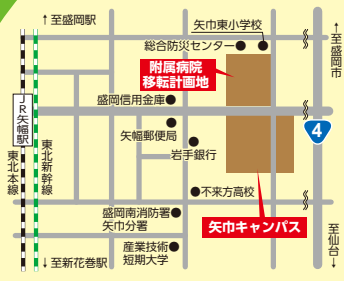

### 基調講演 9:40～

創立120周年記念事業について  
岩手医科大学理事長 小川 彰

### グルージャ盛岡とあそぼう! 親子参加OK!

12:30～ ※体育館シューズをご持参ください。

### 公開講座

■ 不妊フォーラム～赤ちゃんを望むすべての方へ～	11:30～
■ 今からでも遅くない、糖尿病予防	13:00～
■ 歯とかみ合わせと全身の健康	13:50～
■ 体の中に薬を作る	14:00～
■ 医療情報とのつき合い方	15:20～

JR矢幅駅⇄矢巾キャンパス 無料シャトルバス運行 無料駐車場 有り

【主催】 岩手医科大学

●後援/ 岩手県・盛岡市・矢巾町・岩手県医師会・岩手県歯科医師会・盛岡市医師会  
盛岡市歯科医師会・紫波郡医師会・岩手医科大学医師会・岩手県薬剤師会・岩手県病院薬剤師会  
岩手県看護協会・岩手県栄養士会・岩手県調理師会・岩手県理学療法士会・岩手県臨床衛生検査技師会  
岩手県歯科衛生士会・岩手県歯科技工士会・岩手県医療機器販売業協会・岩手日報社・盛岡タイムス社  
NHK盛岡放送局・IBC岩手放送・テレビ岩手・めんこいテレビ・岩手朝日テレビ・エフエム岩手