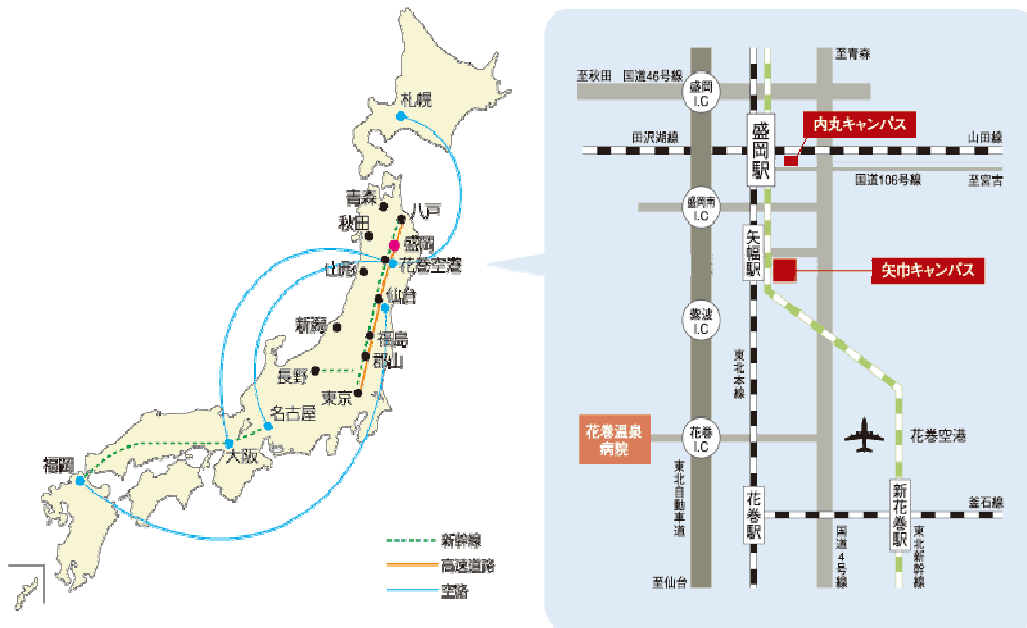

岩手医科大学大学院薬学研究科

都道府県内における位置関係

※薬学研究科は矢巾キャンパスに置く。

校地・校舎団地関係図
 (2) 矢巾以南(盛岡市の南11kmに位置)